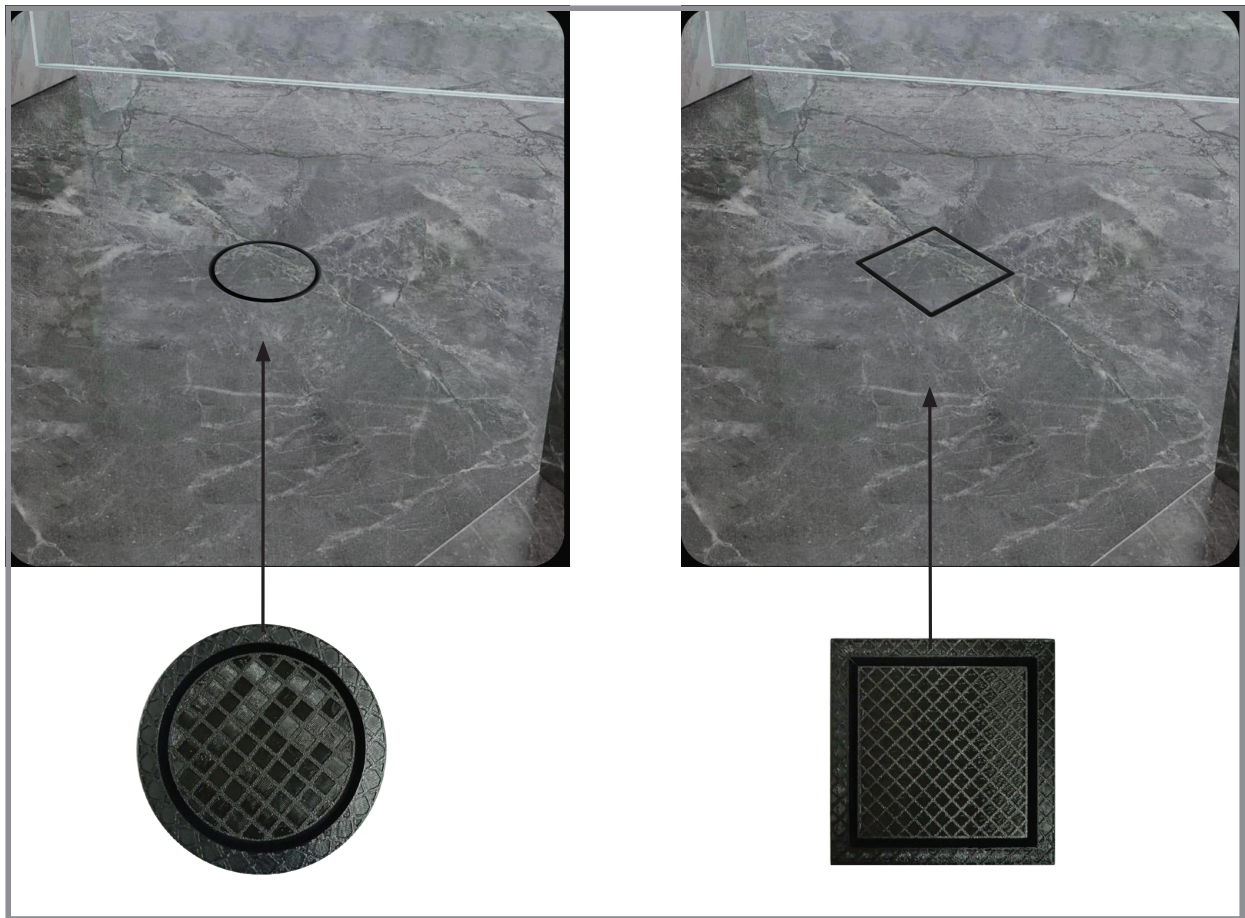

Invisible Safe

The Art of Concealed Protection

כשביטחון פוגש אסתטיקה טהורה

בחללים המתוכננים בקפידה, היוקרה האמיתית נמצאת בפרטים שאינם נראים לעין. אתם משקיעים בחומרי הגמר המשובחים ביותר - אבן טבעית, פרקט עץ מלא ונגרות אומן. אין סיבה שחיישני בטיחות גנריים יקטעו את הרצף העיצובי שלכם.

ה-Invisible Safe הוא הפתרון האדריכלי הראשון מסוגו, המאפשר הגנה חכמה מפני נזילות בתוך מעטפת מינימליסטית בקו אפסיוקרתי ומחויט.