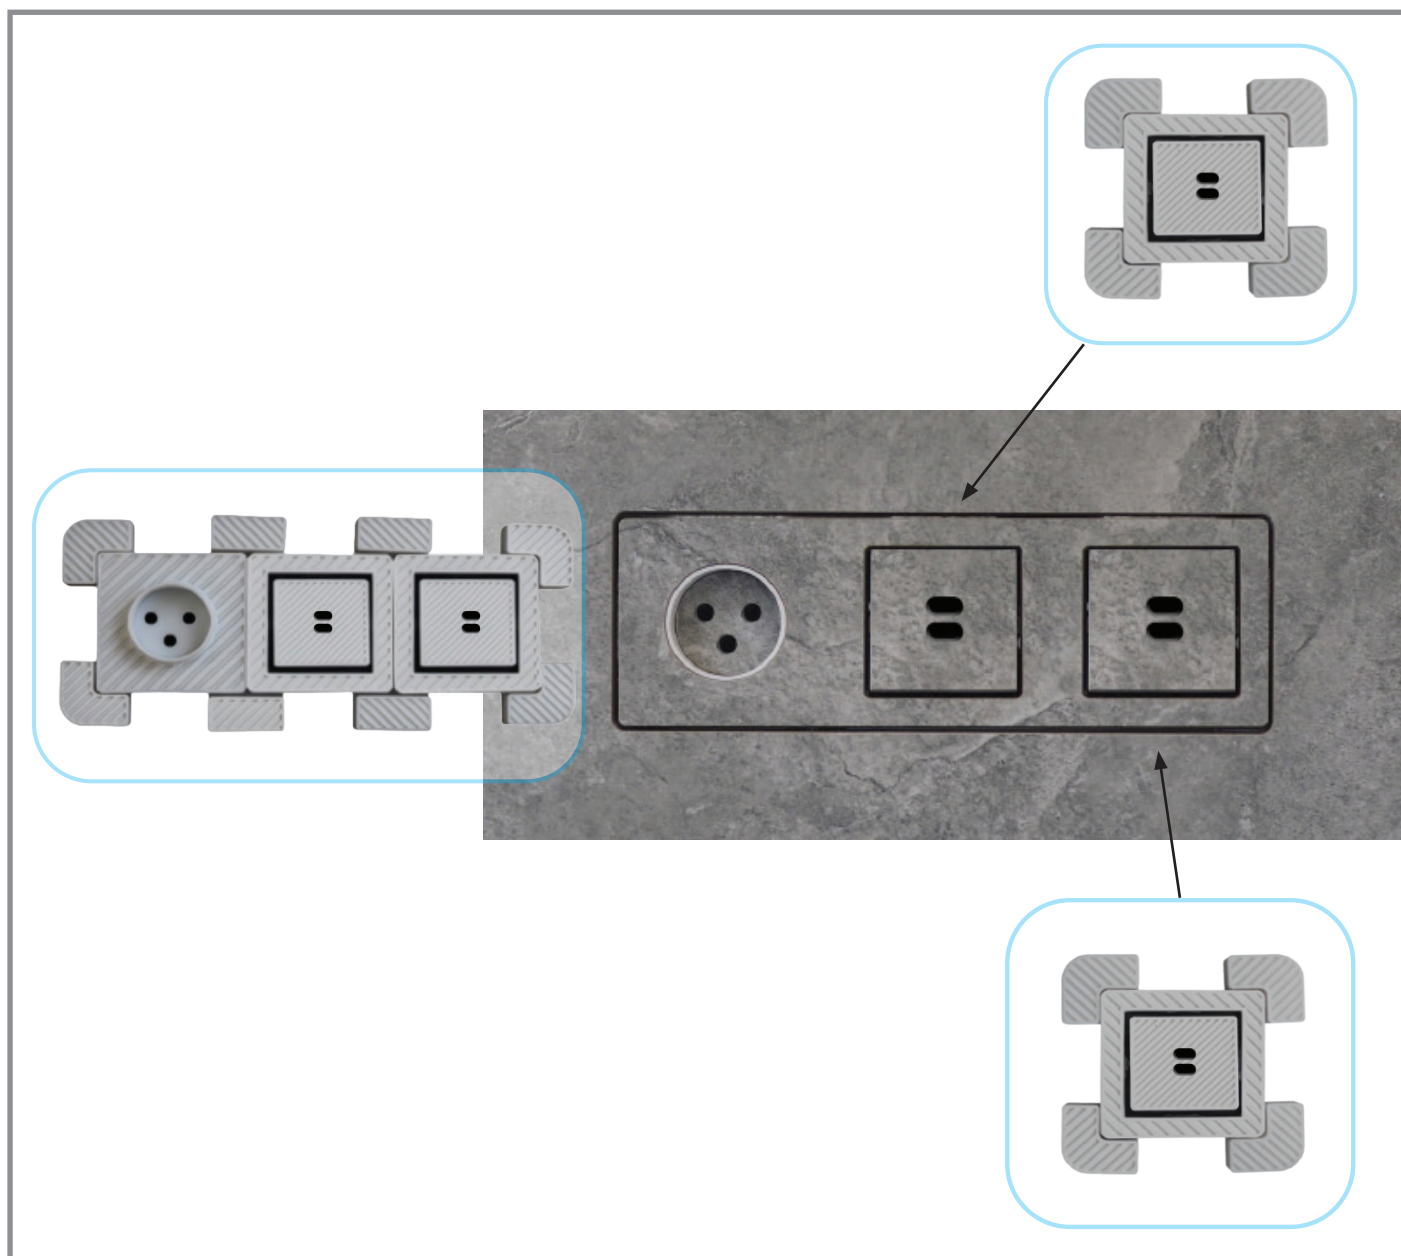

מתקן סמוי לונטה 100/125

ונטה בעיגון מגנטי לשליפה מהירה ונוחות תחזוקה
אולטימטיבית. מארז אטום מגן על המערכת מפני
אבק, ומבטיח עמידות וביצועים ללא פשרות.

פתח שרות סמוי בקו נקי, ללא מסגרות או ידיות נראות לעין. פתרון אולטימטיבי לגישה אסתטית למערכות טכניות ואינסטלציה, המשתלב בטבעיות בכל סוגי החיפויים. תכנון מוקפד המבטיח בטיחות ומינימליזם ללא פשרות.

מתקן לנייר טואלט סמוי

מתקן הנייר הסמוי שלנו משלב פונקציונליות ועיצוב עילית. ההתקנה הסמויה בתוך הקיר יוצרת קווים נקיים ומראה הרמוני ואחיד בחלל הרחצה

מתקן סמוי למברשת אסלה

המתקן הסמוי למברשת האסלה הוא הרבה מעבר לפתרון פרקטי - הוא אלמנט עיצובי בחדר הרחצה שלך. ההתקנה האינטגרלית בתוך הקיר יוצרת קווים נקיים ומראה אחיד, הרמוני ומוקפד

פתרון פרקטי ואסתטי לחלל רחצה נקי ומאורגן. המתקן נטמע בקיר בעיצוב מאופק ודיסקרטי, בדומה לשאר האלמנטים האינטגרליים שלנו. הוא מתוכנן להכיל פח פסולת (המארז כולל פח בנפח 3 ליטר) מבלי לקטוע את השפה העיצובית של החדר. המתקן מצויד במנגנון פתיחה חכם (Click-Flip), עשוי מחומרים עמידים לסביבה לחה, ומתאפיין בתפעול קל ובתחזוקה פשוטה.