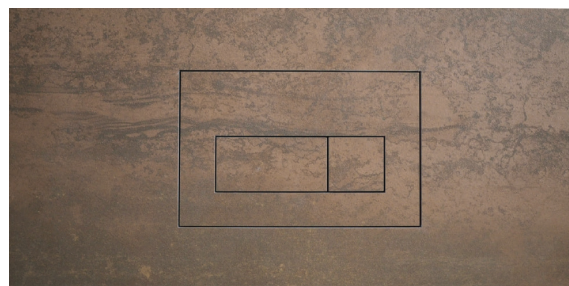

לחצני הדחה סמויים לניאגרה סמויה

לחצן ההדחה הסמוי שלנו פונקציונלי לחלוטין וקל לתפעול, ועם זאת, הוא מהווה אביזר עיצוב מודרני ואלגנטי. הודות להתאמתו למערכות התקנה סטנדרטיות, הוא מהווה בחירה אידיאלית לחללי פנים עכשוויים.

Villeroy & Boch -

Roca -

Duravit -

המראה האותנטי של לחצני ההדחה

No. KS-GR

No. KS-GB

No. KS-GB

No. KS-ALCA