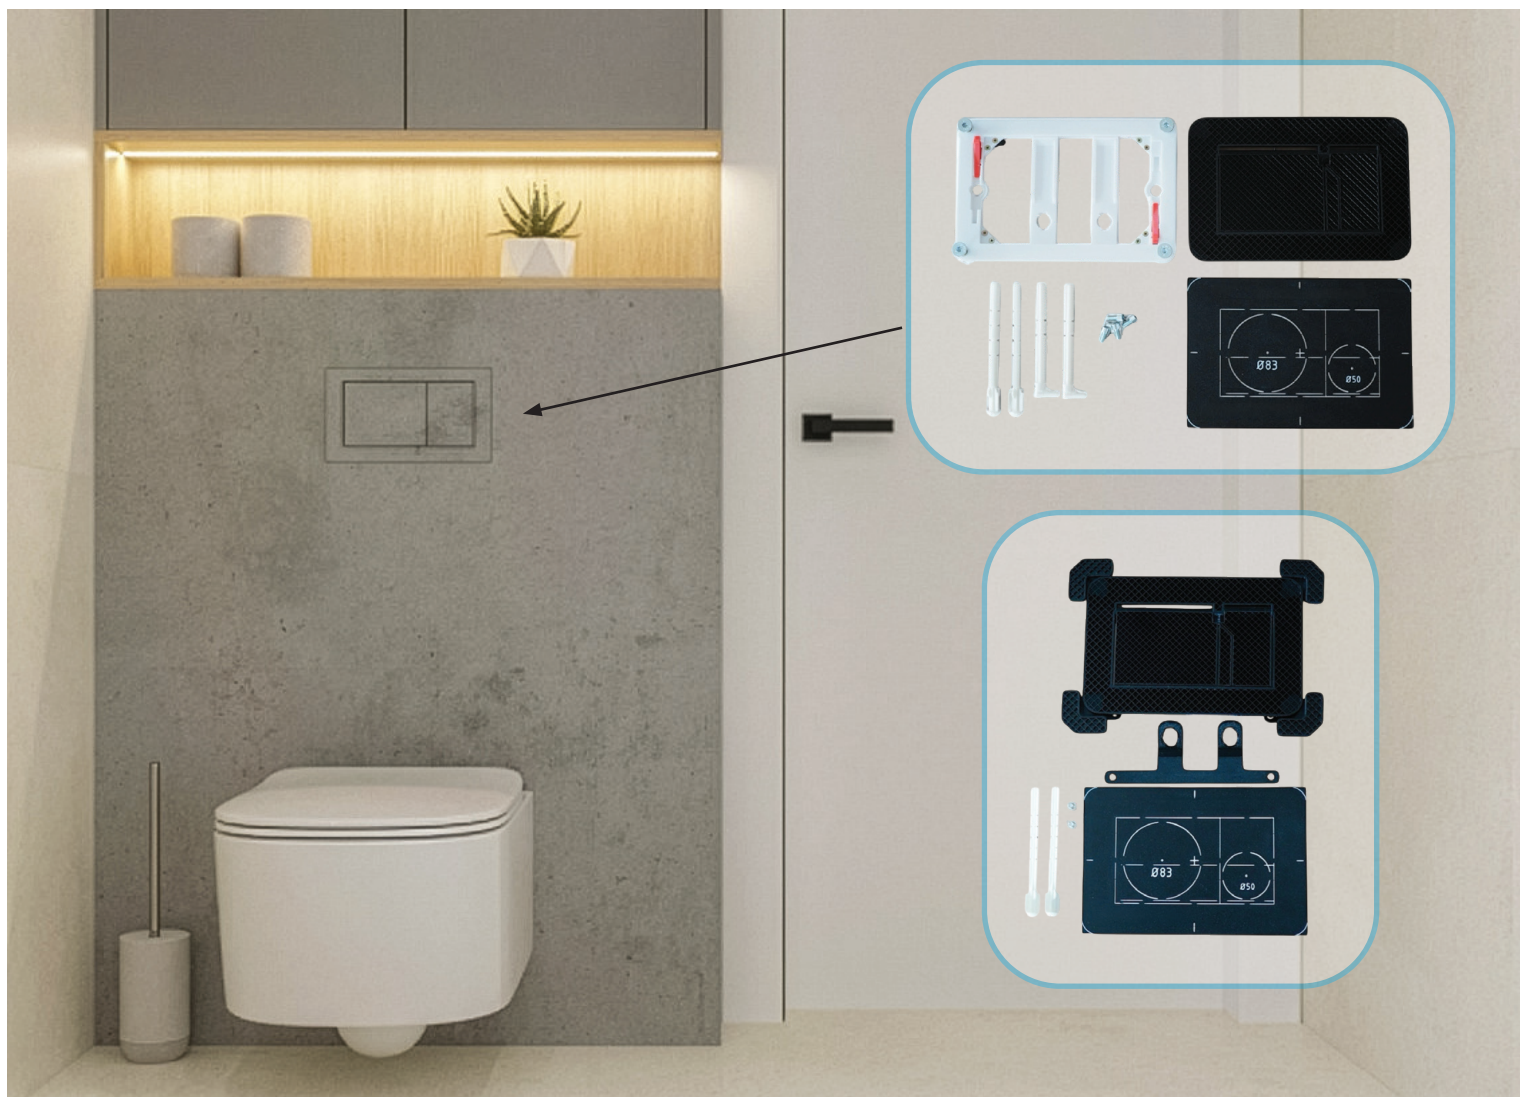

השירות כולל

התאמה אישית לכל חלל, דיוק הנדסי, גימור מושלם ובלתי מתפשר, אחריות ואמינות ברמה הגבוהה ביותר חוויה של יוקרה אמיתית.

קו סמוי מייצרת אמבטיה, שנראית כמו חלל של מלון 7 כוכבים - שקט מינימליסטי, נקי ומרשים ברמה, שקהל רחב לא מכיר. זהו פתרון שנועד למי שמבין באיכות, מעריך אדריכלות עלית ומוכן להשקיע ברמת העיצוב הגבוהה ביותר.

לחצני הדחה סמויים לניאגרה סמויה

לחצן ההדחה הסמוי שלנו פונקציונלי לחלוטין וקל לתפעול, ועם זאת, הוא מהווה אביזר עיצוב מודרני ואלגנטי. הודות להתאמתו למערכות התקנה סטנדרטיות, הוא מהווה בחירה אידיאלית לחללי פנים עכשוויים.

מתלה סמוי למגבות

מתלה המגבות הסמוי שלנו הוא הרבה מעבר לפתרון פרקטי - הוא אלמנט עיצובי בחדר הרחצה שלך. המתלה מצויד במנגנון לחיצה (Click System) פשוט וחכם, המאפשר לו להיטמע בתוך הקיר כשאינו בשימוש. בשילוב עם הריצוף והחיפוי, הוא יוצר קווים נקיים ומראה הרמוני, אחיד ומוקפד.

פתרון פרקטי ואסתטי לחלל רחצה נקי ומאורגן. המתקן נטמע בקיר בעיצוב מאופק ודיסקרטי, בדומה לשאר האלמנטים האינטגרליים שלנו. הוא מתוכנן להכיל פח פסולת (המארז כולל פח בנפח 3 ליטר) מבלי לקטוע את השפה העיצובית של החדר. המתקן מצויד במנגנון פתיחה חכם (Click-Flip), עשוי מחומרים עמידים לסביבה לחה, ומתאפיין בתפעול קל ובתחזוקה פשוטה.