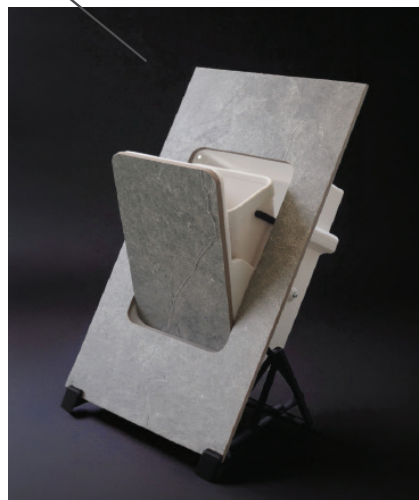

מתקן לנייר טואלט סמוי

מתקן הנייר הסמוי שלנו משלב פונקציונליות ועיצוב עילית. ההתקנה הסמויה בתוך הקיר יוצרת קווים נקיים ומראה הרמוני ואחיד בחלל הרחצה

מתקן סמוי למברשת אסלה

המתקן הסמוי למברשת האסלה הוא הרבה מעבר לפתרון פרקטי - הוא אלמנט עיצובי בחדר הרחצה שלך. ההתקנה האינטגרלית בתוך הקיר יוצרת קווים נקיים ומראה אחיד, הרמוני ומוקפד

מתלה סמוי למגבות

מתלה המגבות הסמוי שלנו הוא הרבה מעבר לפתרון פרקטי - הוא אלמנט עיצובי בחדר הרחצה שלך. המתלה מצויד במנגנון לחיצה (Click System) פשוט וחכם, המאפשר לו להיטמע בתוך הקיר כשאינו בשימוש. בשילוב עם הריצוף והחיפוי, הוא יוצר קווים נקיים ומראה הרמוני, אחיד ומוקפד.

פתרון פרקטי ואסתטי לחלל רחצה נקי ומאורגן. המתקן נטמע בקיר בעיצוב מאופק ודיסקרטי, בדומה לשאר האלמנטים האינטגרליים שלנו. הוא מתוכנן להכיל פח פסולת (המארז כולל פח בנפח 3 ליטר) מבלי לקטוע את השפה העיצובית של החדר. המתקן מצויד במנגנון פתיחה חכם (Click-Flip), עשוי מחומרים עמידים לסביבה לחה, ומתאפיין בתפעול קל ובתחזוקה פשוטה.