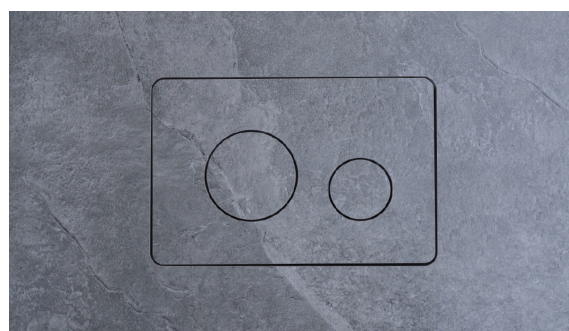

לחצני הדחה סמויים לניאגרה סמויה

לחצן ההדחה הסמוי שלנו פונקציונלי לחלוטין וקל לתפעול, ועם זאת, הוא מהווה אביזר עיצוב מודרני ואלגנטי. הודות להתאמתו למערכות התקנה סטנדרטיות, הוא מהווה בחירה אידיאלית לחללי פנים עכשוויים.

Villeroy & Boch -

Roca -

Duravit -

המראה האותנטי של לחצני ההדחה

No. KS-GR

No. KS-GB

No. KS-GB

No. KS-ALCA

מתקן סמוי לונטה 100/125

ונטה בעיגון מגנטי לשליפה מהירה ונוחות תחזוקה
אולטימטיבית. מארז אטום מגן על המערכת מפני
אבק, ומבטיח עמידות וביצועים ללא פשרות.

פתח שרות סמוי בקו נקי, ללא מסגרות או ידיות נראות לעין. פתרון אולטימטיבי לגישה אסתטית למערכות טכניות ואינסטלציה, המשתלב בטבעיות בכל סוגי החיפויים. תכנון מוקפד המבטיח בטיחות ומינימליזם ללא פשרות.

מתקן לנייר טואלט סמוי

מתקן הנייר הסמוי שלנו משלב פונקציונליות ועיצוב עילית. ההתקנה הסמויה בתוך הקיר יוצרת קווים נקיים ומראה הרמוני ואחיד בחלל הרחצה

מתקן סמוי למברשת אסלה

המתקן הסמוי למברשת האסלה הוא הרבה מעבר לפתרון פרקטי - הוא אלמנט עיצובי בחדר הרחצה שלך. ההתקנה האינטגרלית בתוך הקיר יוצרת קווים נקיים ומראה אחיד, הרמוני ומוקפד